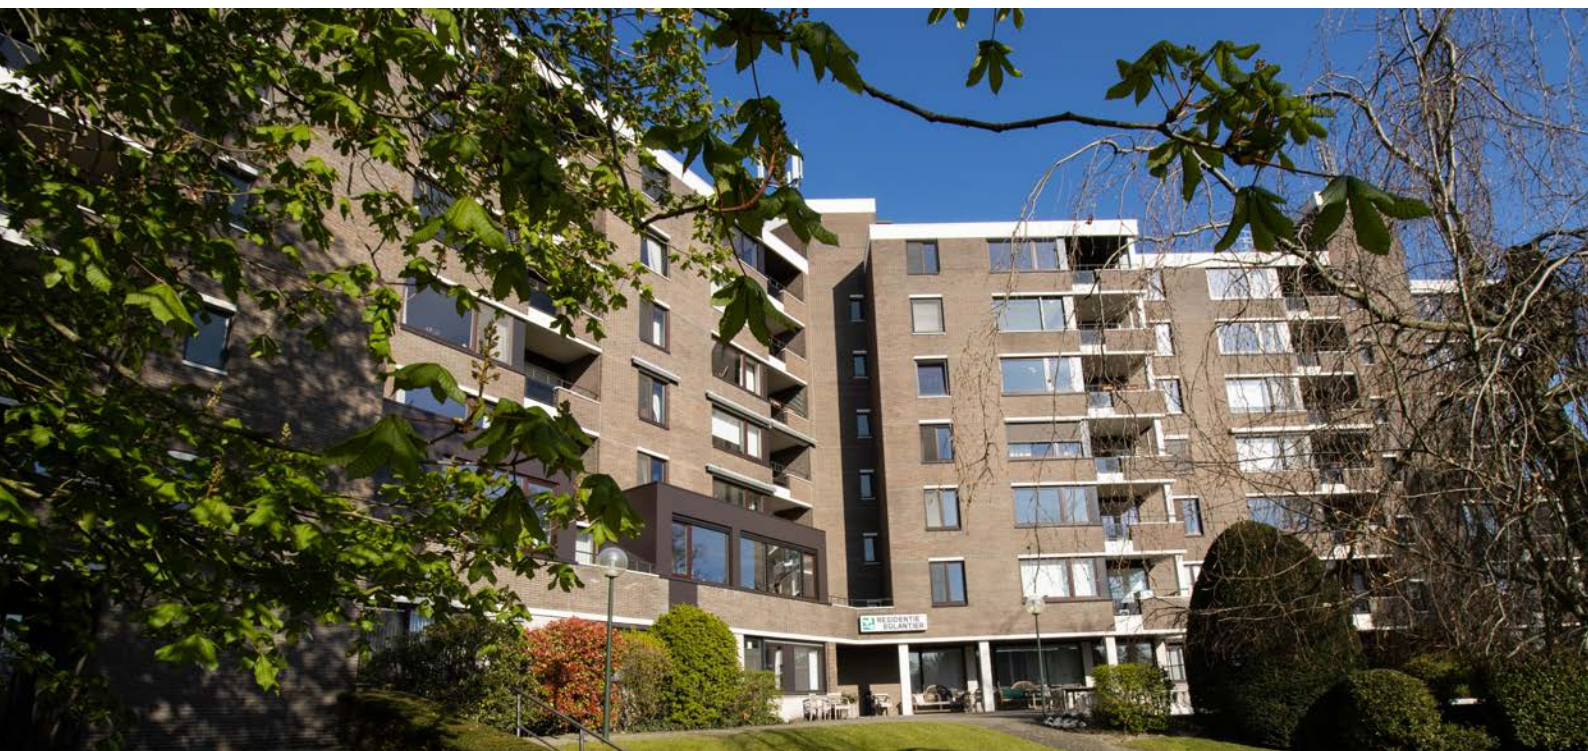

WONEN IN RESIDENTIE EGLANTIER

Ligging

Gelegen temidden het groen in het centrum van Kontich omvat Residentie Eglantier ruime gerenoveerde service-appartementen met een brede waaier aan diensten en verzorging op maat. Comfort, service en veiligheid zijn onze belangrijkste waarden maar tevens onze troeven. Deze worden dagelijks door ons gehele team aan vaste medewerkers uitgedragen.

Kwaliteit

Uw vrijheid, zelfstandigheid en een zeker niveau van comfort zijn voor u belangrijk. Dan zit u goed in Residentie Eglantier omdat wij als private en onafhankelijke residentie, sinds 1979, jarenlange ervaring hebben.