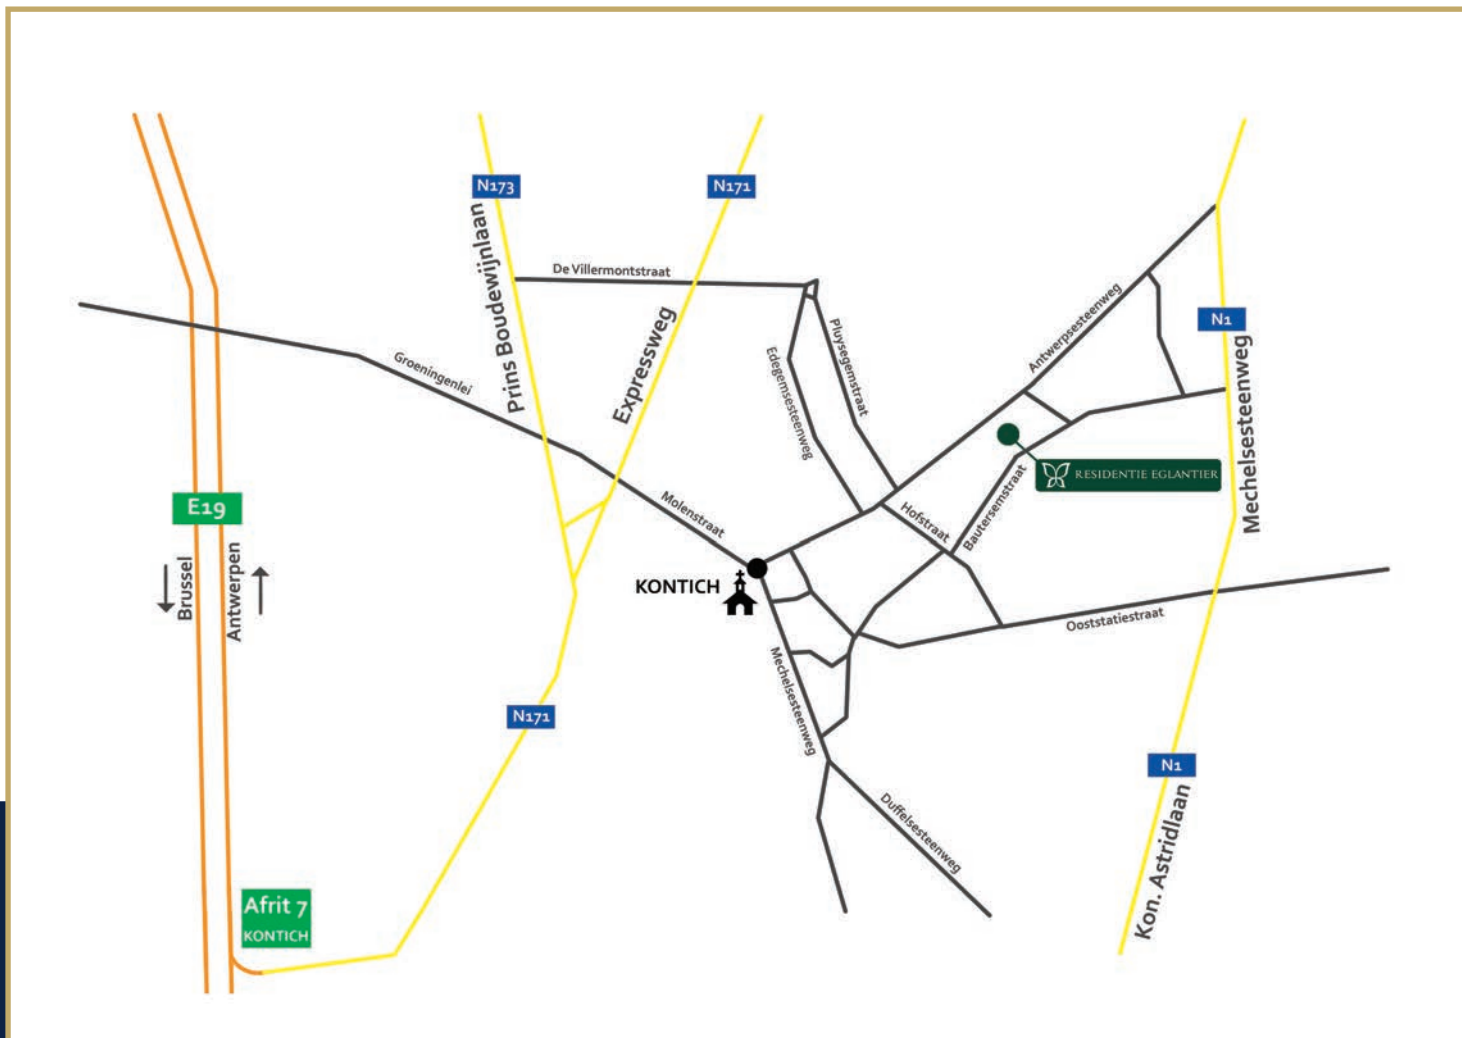

BEREIKBAARHEID

Residentie Eglantier is eenvoudig te bereiken vanop de as Antwerpen - Brussel (E19) via afrit Kontich. Voor bereikbaarheid van Franklin Rooseveltplaats, Berchem Station en Mortsel, buslijn 91 - 92 en 191 (halte op wandelafstand). Voor bereikbaarheid van Lier en Wilrijk, buslijn 130, 132 en 135 (halte op wandelafstand).