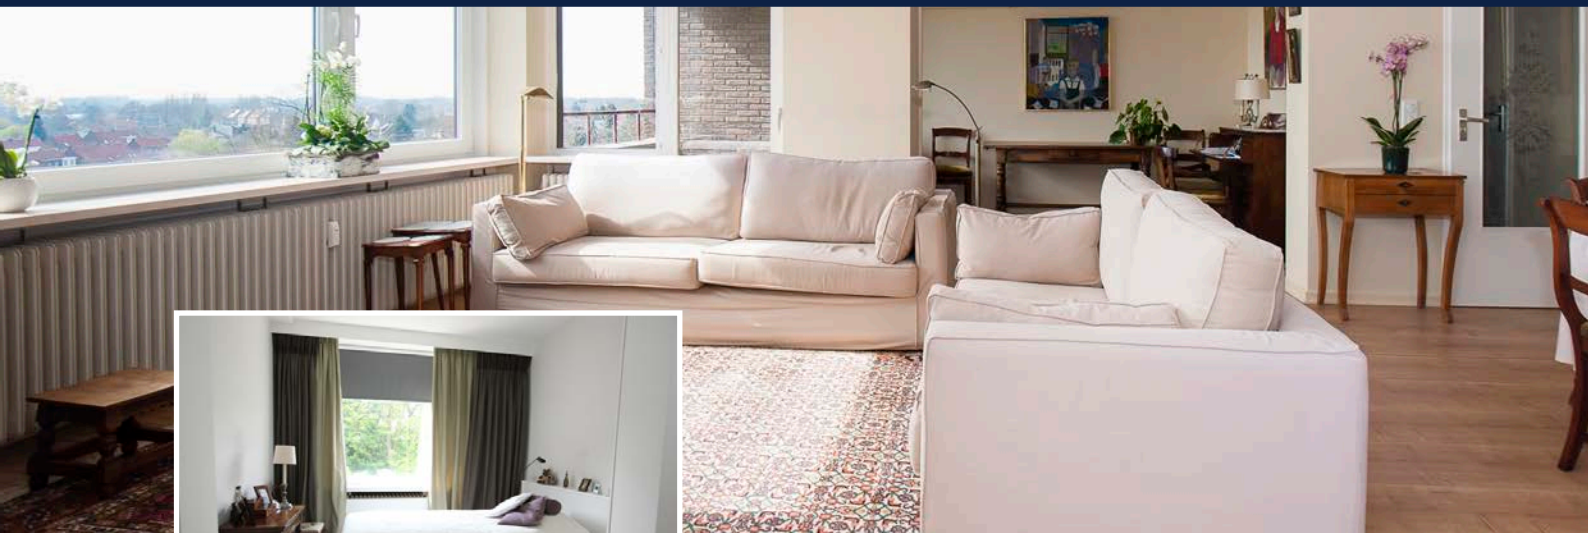

ONZE APPARTEMENTEN

72 ruime appartementen

U wil graag comfortabel wonen maar wat kleiner dan vandaag? Perfect!

Of wil u liever ruimer blijven wonen? Ook dat is geen probleem daar de residentie over 7 types aan appartementen beschikt, van 70 m² tot 110 m² groot, telkens met terras en kelder.

U bent thuis! De inrichting van uw appartement doet u zoals u het wenst en met eigen meubelen.

Alle sanitair alsook de slaapkamer zijn telkens uitgerust met een centraal oproepsysteem met een 24/7 permanentie in de residentie.

De lift brengt u vanuit de ondergrondse garage rechtstreeks naar uw verdieping. Bovendien beschikken wij over 3 uitgeruste gastenkamers.