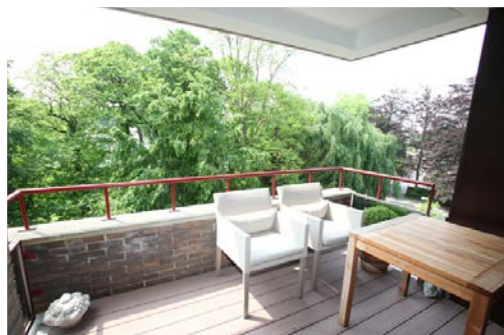

ONZE APPARTEMENTEN

72 ruime appartementen

U wil graag comfortabel wonen maar wat kleiner dan vandaag? Perfect!

Of wil u liever ruimer blijven wonen? Ook dat is geen probleem daar de residentie over 7 types aan appartementen beschikt, van 70 m² tot 110 m² groot, telkens met terras en kelder.

U bent thuis! De inrichting van uw appartement doet u zoals u het wenst en met eigen meubelen.

Alle sanitair alsook de slaapkamer zijn telkens uitgerust met een centraal oproepsysteem met een 24/7 permanentie in de residentie.

De lift brengt u vanuit de ondergrondse garage rechtstreeks naar uw verdieping. Bovendien beschikken wij over 3 uitgeruste gastenkamers.